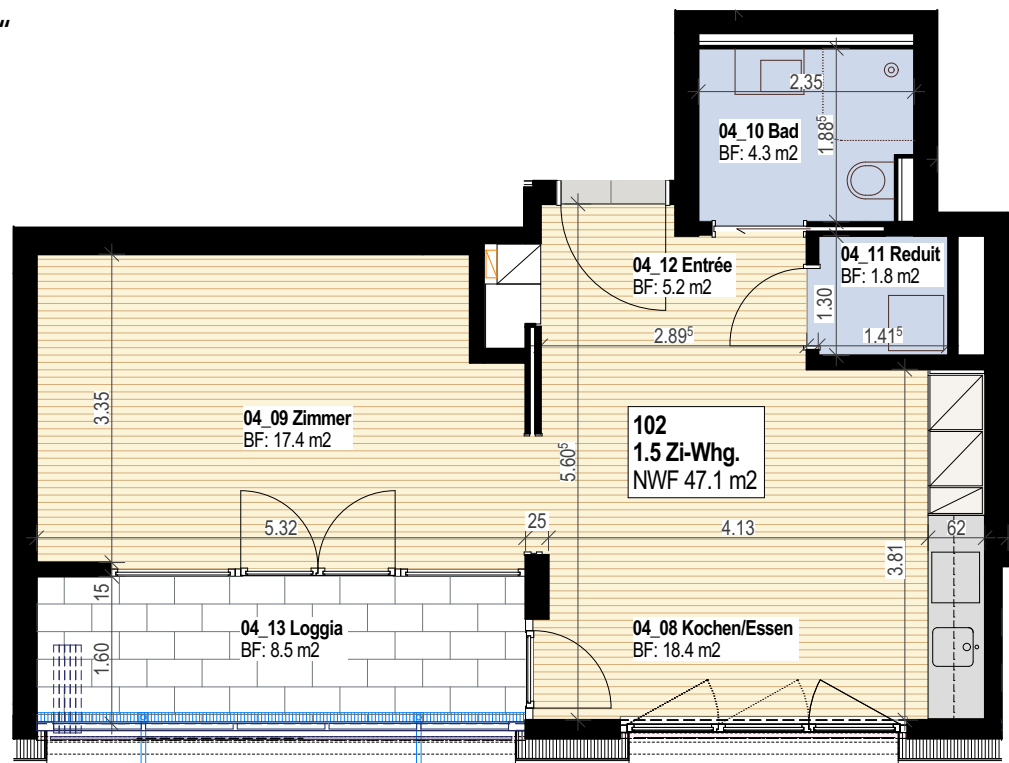

HAUS 2a „AHORN“

Wohnung Nr. 102

1.5 Zimmer

1. OG

NWF 47.1 m<sup>2</sup>

Keller 9.3 m<sup>2</sup>

Loggia 8.5 m<sup>2</sup>

Schnitt Haus 2a „Ahorn“

Haus 2 „Linde“

Grundriss 1. OG Haus 2a „Ahorn“