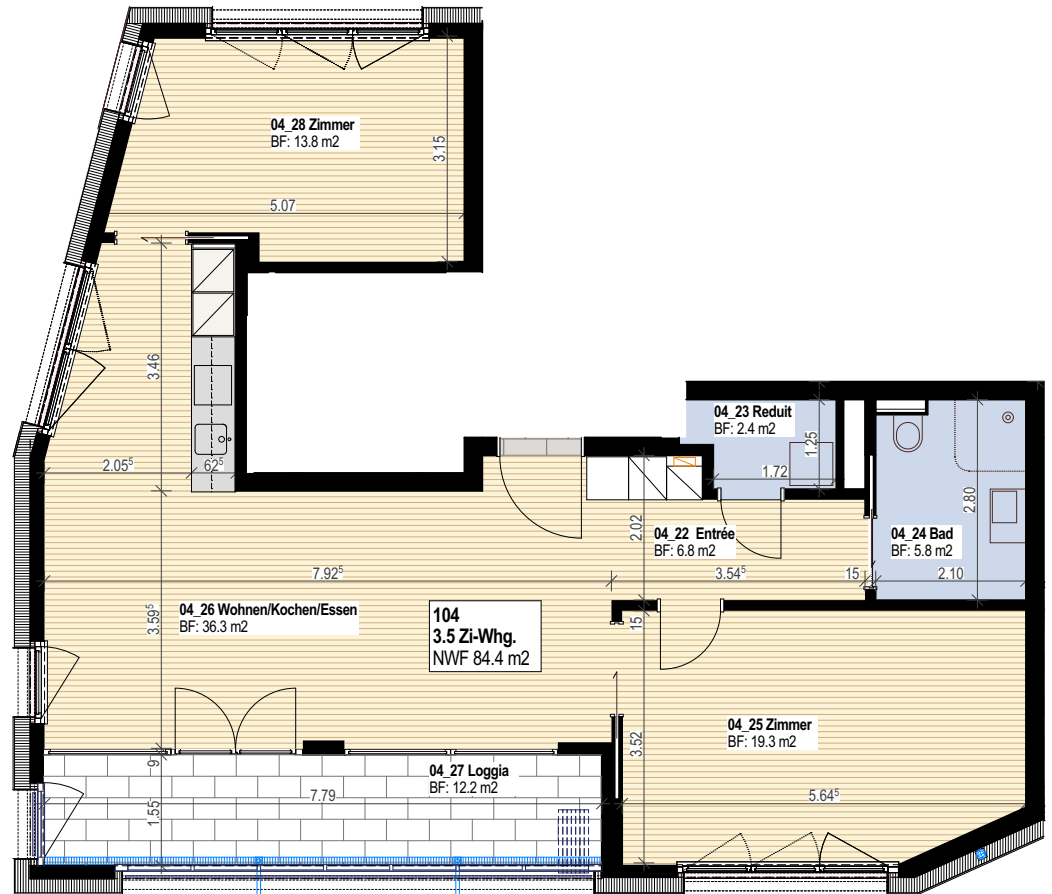

HAUS 2 „LINDE“

Wohnung Nr. 104

3.5 Zimmer

1. OG

NWF 85.4 m²

Keller 11.4 m²

Loggia 12.2 m²

Schnitt Haus 2a „Ahorn“

Haus 2 „Linde“

Grundriss 1. OG Haus 2 „Linde“