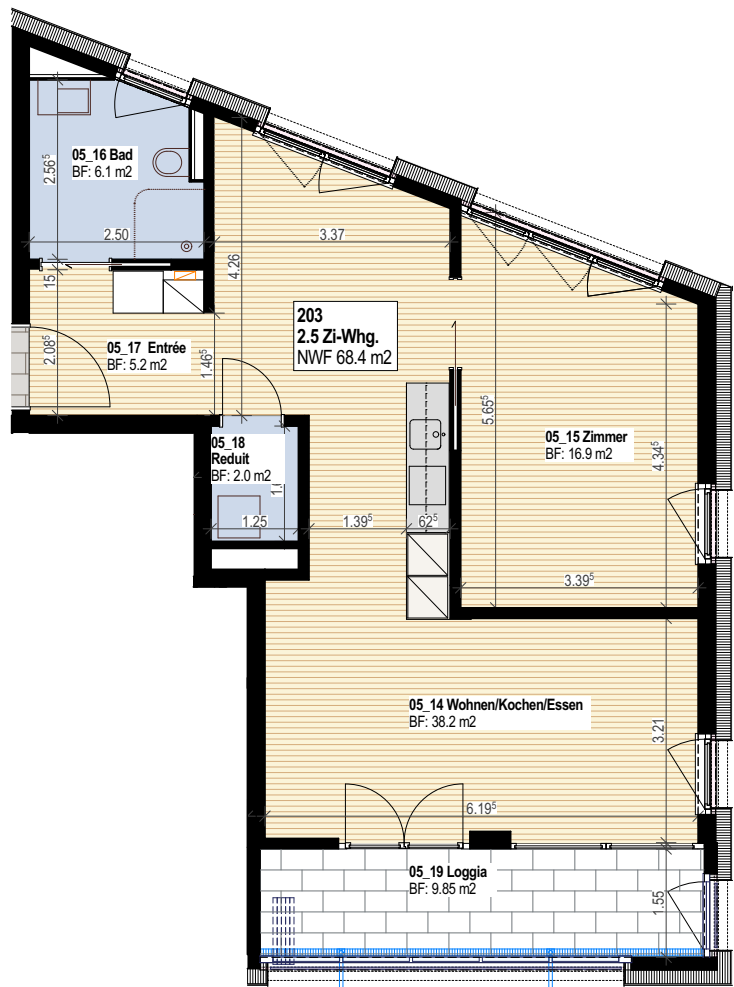

HAUS 2a „AHORN“

Wohnung Nr. 203

2.5 Zimmer

2. OG

NWF 68.4 m²

Keller 9.8 m²

Loggia 9.9 m²

Schnitt Haus 2a „Ahorn“

Haus 2 „Linde“

Grundriss 2. OG Haus 2a „Ahorn“