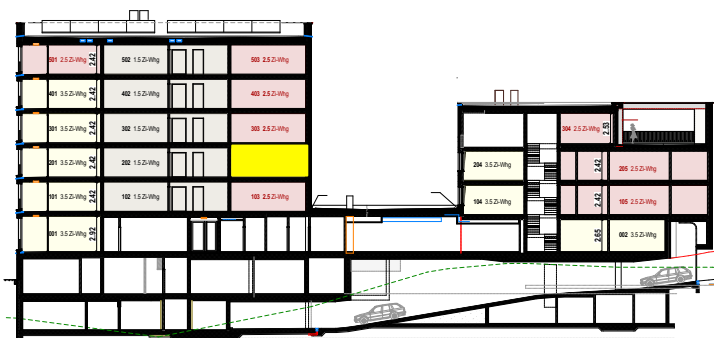

HAUS 2a „AHORN“

Wohnung Nr. 203

2.5 Zimmer

2. OG

NWF 68.4 m²

Keller 9.8 m²

Loggia 9.9 m²

Schnitt Haus 2a „Ahorn“

Haus 2 „Linde“

Grundriss 2. OG Haus 2a „Ahorn“