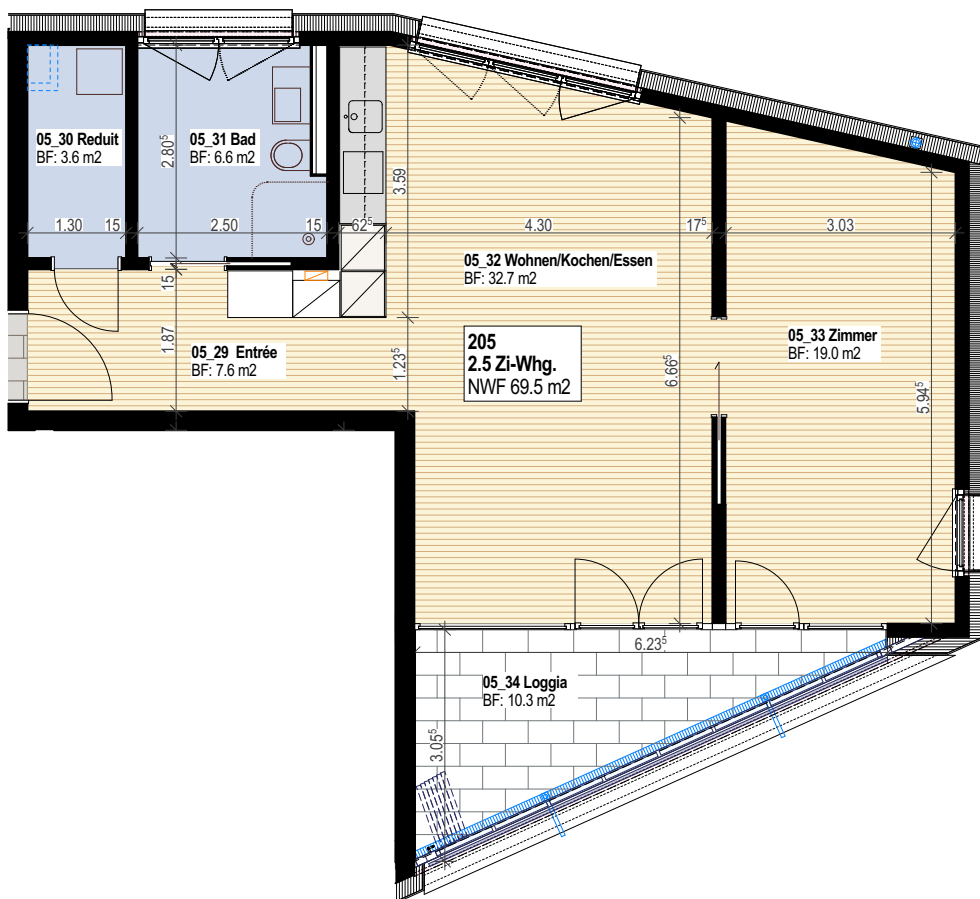

HAUS 2 „LINDE“

Wohnung Nr. 205

2.5 Zimmer

2. OG

NWF 69.5 m²

Keller 15.5 m²

Loggia 10.3 m²

Schnitt Haus 2a „Ahorn“

Haus 2 „Linde“

Grundriss 2. OG Haus 2 „Linde“