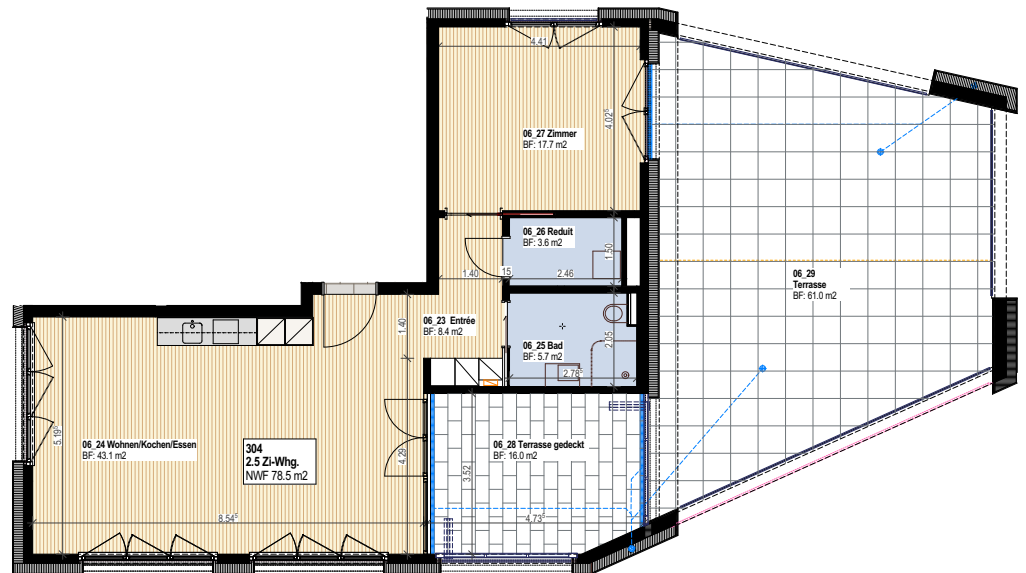

HAUS 2 „LINDE“

Wohnung Nr. 304

2.5 Zimmer

Attika

NWF 78.5 m²

Keller 10.7 m²

Loggia 16.0 m²

Terrasse 61.0 m²

Schnitt Haus 2a „Ahorn“

Haus 2 „Linde“

Grundriss Attika Haus 2 „Linde“